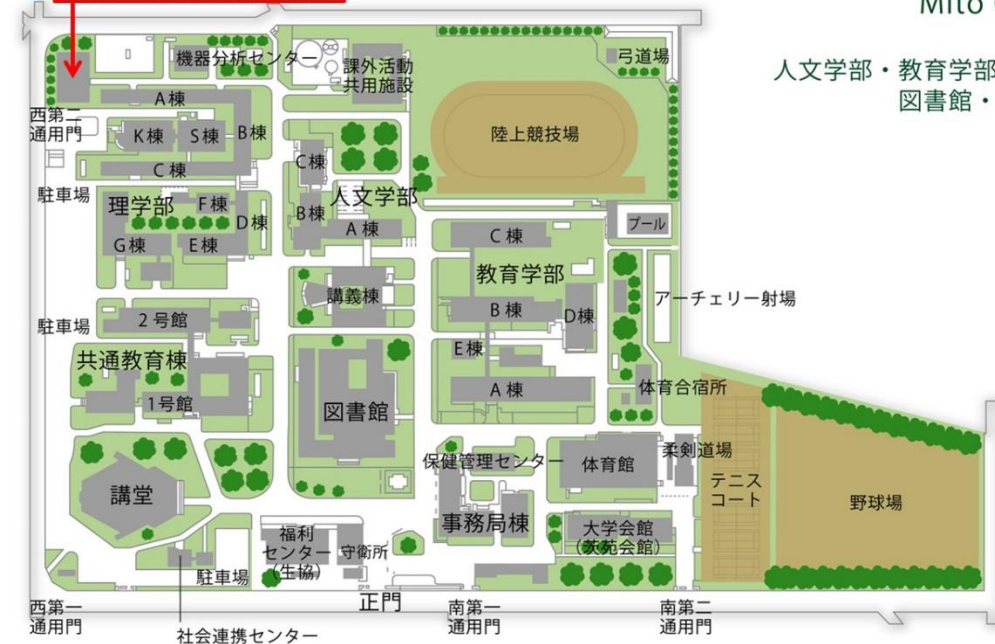

## 水戸駅からのアクセス

JR水戸駅(北口)バスターミナル7番乗り場から茨城交通バス「茨大行(栄町経由)」に乗車、「茨大前」で下車。  
(バス乗車時間は約30分)

水戸キャンパス  
JR水戸駅(北口)バスターミナル7番乗り場から茨城交通バス「茨大行(栄町経由)」に乗車、「茨大前」で下車。  
(バス乗車時間は約30分)

〒310-8512 水戸市文京 2-1-1  
 ■人文学部 TEL: 029-228-8104 FAX: 029-228-8199  
 ■教育学部 TEL: 029-228-8205 FAX: 029-228-8329  
 ■理学部 TEL: 029-228-8334 FAX: 029-228-8409

茨城大学水戸キャンパス案内マップ

注) 駐車場に限りがありますので、できるだけ公共交通機関をご利用ください。

必ず守衛所で手続きを行ってください。

放送大学茨城学習センター  
環境リサーチラボラトリー棟  
地球変動適応科学研究機関 (ICAS)

## 水戸キャンパス Mito Campus

人文学部・教育学部・理学部  
図書館・事務局等