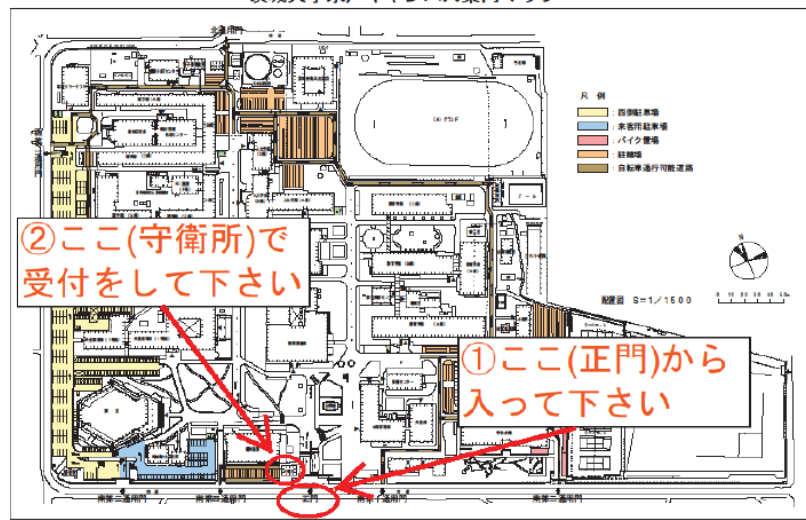

## 水戸駅からのアクセス

JR水戸駅(北口)バスターミナル7番乗り場から茨城交通バス「茨大行(栄町経由)」に乗車、「茨大前」で下車。  
(バス乗車時間は約30分)

水戸キャンパス  
JR水戸駅(北口)バスターミナル7番乗り場から茨城交通バス「茨大行(栄町経由)」に乗車、「茨大前」で下車。  
(バス乗車時間は約30分)

〒310-8512 水戸市文京 2-1-1  
 ■人文学部 TEL: 029-228-8104 FAX: 029-228-8199  
 ■教育学部 TEL: 029-228-8205 FAX: 029-228-8329  
 ■理学部 TEL: 029-228-8334 FAX: 029-228-8409

茨城大学水戸キャンパス案内マップ

注) 駐車場に限りがありますので、できるだけ公共交通機関をご利用ください。

必ず守衛所で手続きを行ってください。

放送大学茨城学習センター  
環境リサーチラボラトリー棟  
地球変動適応科学研究機関 (ICAS)