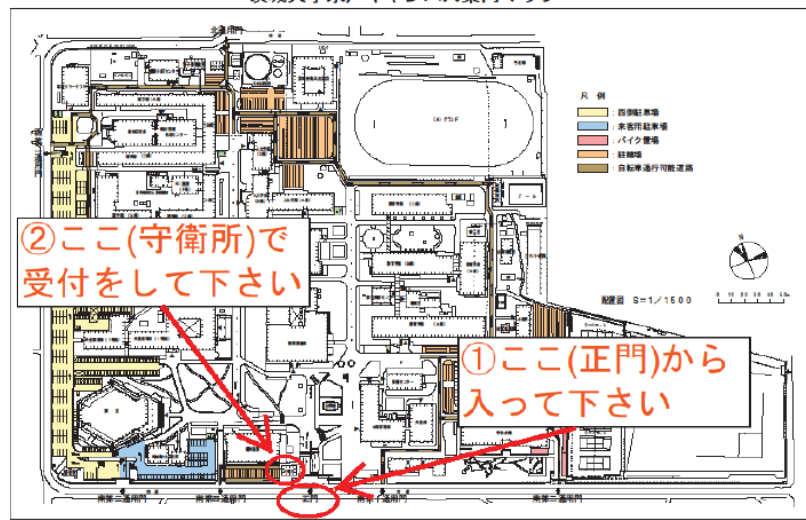

水戸駅からのアクセス

JR水戸駅(北口)バスターミナル7番乗り場から茨城交通バス「茨大行(栄町経由)」に乗車、「茨大前」で下車。
(バス乗車時間は約30分)

水戸キャンパス
JR水戸駅(北口)バスターミナル7番乗り場から茨城交通バス「茨大行(栄町経由)」に乗車、「茨大前」で下車。
(バス乗車時間は約30分)

〒310-8512 水戸市文京 2-1-1
 ■人文学部 TEL: 029-228-8104 FAX: 029-228-8199
 ■教育学部 TEL: 029-228-8205 FAX: 029-228-8329
 ■理学部 TEL: 029-228-8334 FAX: 029-228-8409

茨城大学水戸キャンパス案内マップ

注) 駐車場に限りがありますので、できるだけ公共交通機関をご利用ください。

必ず守衛所で手続きを行ってください。

共通教育棟 2号館
3階 31教室

水戸キャンパス Mito Campus

人文学部・教育学部・理学部
図書館・事務局等