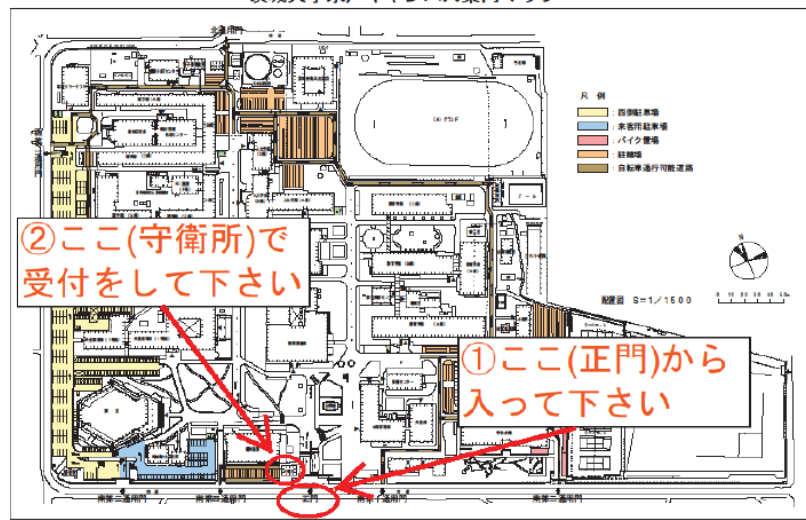

水戸駅からのアクセス

JR水戸駅(北口)バスターミナル7番乗り場から茨城交通バス「茨大行(栄町経由)」に乗車、「茨大前」で下車。
(バス乗車時間は約30分)

水戸キャンパス
JR水戸駅(北口)バスターミナル7番乗り場から茨城交通バス「茨大行(栄町経由)」に乗車、「茨大前」で下車。
(バス乗車時間は約30分)

〒310-8512 水戸市文京 2-1-1
 ■人文学部 TEL: 029-228-8104 FAX: 029-228-8199
 ■教育学部 TEL: 029-228-8205 FAX: 029-228-8329
 ■理学部 TEL: 029-228-8334 FAX: 029-228-8409

茨城大学水戸キャンパス案内マップ

注) 駐車場に限りがありますので、できるだけ公共交通機関をご利用ください。

必ず守衛所で手続きを行ってください。

②ここ(守衛所)で受付をして下さい

①ここ(正門)から入って下さい

水戸キャンパス Mito Campus

人文学部・教育学部・理学部
図書館・事務局等

図書館3F ライブラリーホール
(公開セミナー会場)

社会連携センター 3階
ミーティングルーム
(打ち合わせ/昼食会場)