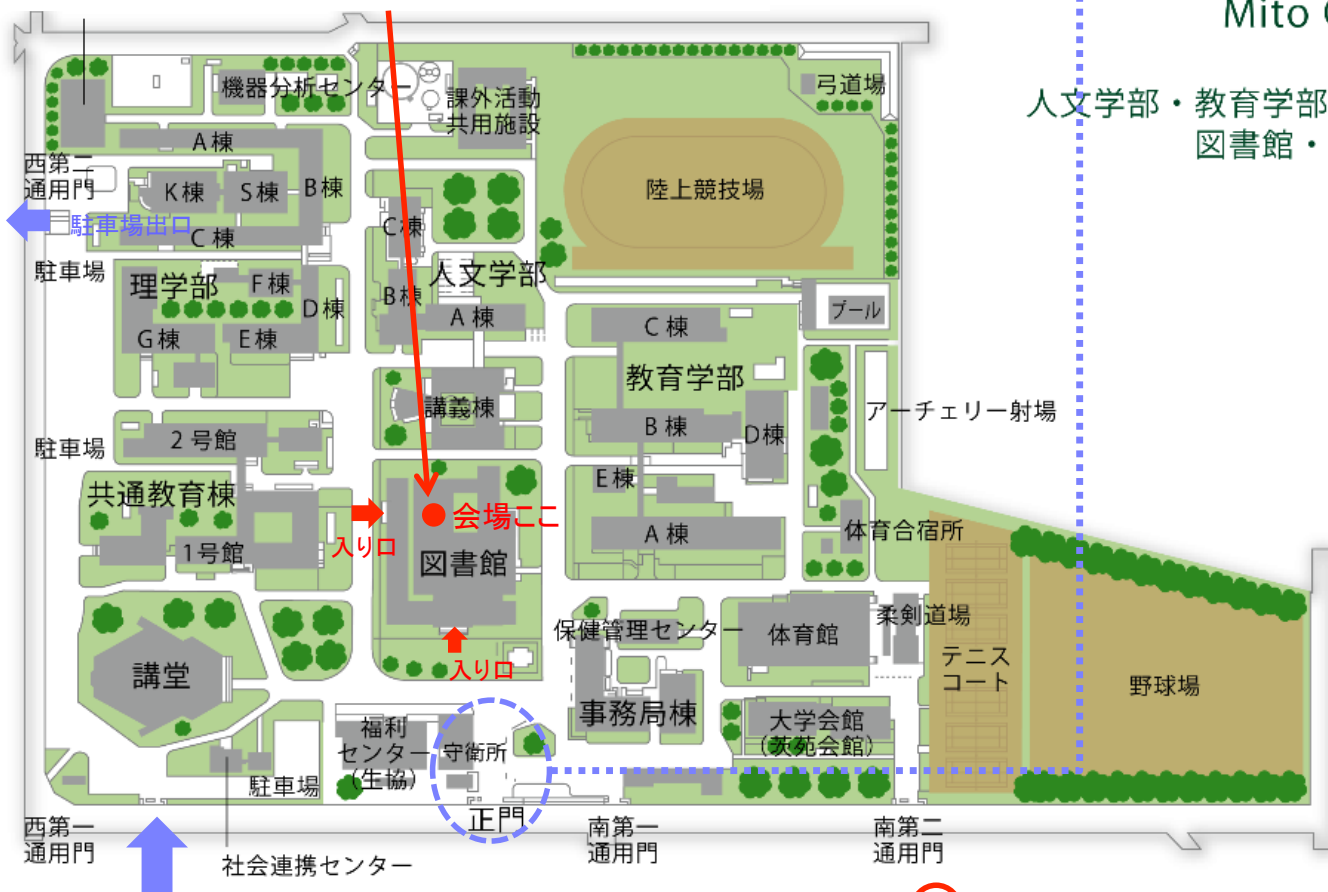

会場までのアクセス 茨城大学水戸キャンパス(水戸市文京2-1-1)

■電車・バスでお越しの場合

水戸駅からのアクセス

JR水戸駅(北口)バスターミナル7番乗り場から
茨城交通バス「茨大行(栄町経由)」に乗車、
「茨大前」で下車。(バス乗車時間は約30分)

■お車でお越しの場合

- ①正門から入って下さい。
  ↓
- ②守衛所で受付をして下さい。
  ↓
- ③駐車場入場のカードを受け取って下さい。

会場: 図書館3Fライブラリーホール

水戸キャンパス Mito Campus

人文学部・教育学部・理学部
図書館・事務局等

駐車場入り口

※お車でお越しの場合は、必ず守衛所で手続きを行って下さい。

茨大前バス停 側

注) 学内駐車場は無料ですが、駐車スペースに限りがありますので、できるだけ公共交通機関をご利用ください。