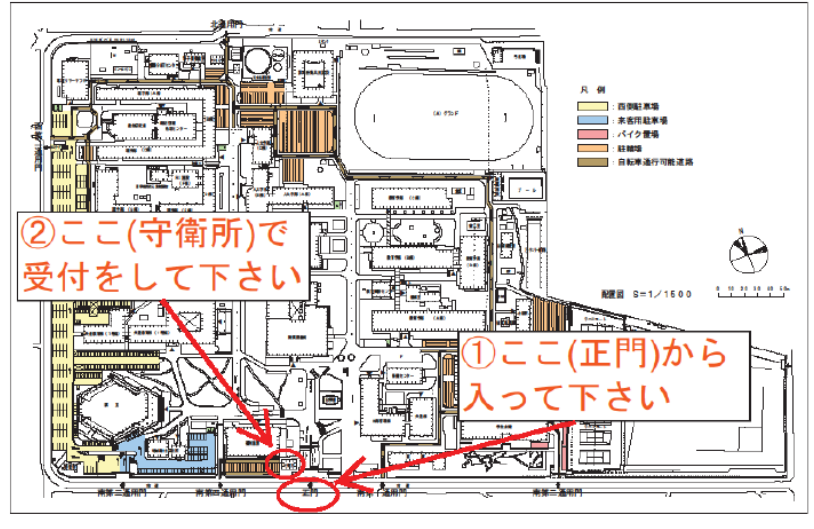

## 水戸駅からのアクセス

JR水戸駅(北口)バスターミナル7番乗り場から茨城交通バス「茨大行(栄町経由)」に乗車、「茨大前」で下車。  
(バス乗車時間は約30分)

水戸キャンパス  
JR水戸駅(北口)バスターミナル7番乗り場から茨城交通バス「茨大行(栄町経由)」に乗車、「茨大前」で下車。  
(バス乗車時間は約30分)

〒310-8512 水戸市文京 2-1-1  
 ■人文学部 TEL: 029-228-8104 FAX: 029-228-8199  
 ■教育学部 TEL: 029-228-8205 FAX: 029-228-8329  
 ■理学部 TEL: 029-228-8334 FAX: 029-228-8409

茨城大学水戸キャンパス案内マップ

注)駐車場に限りがありますので、できるだけ公共交通機関をご利用ください。

必ず守衛所で手続きを行ってください。

## 水戸キャンパス Mito Campus

人文学部・教育学部・理学部  
図書館・事務局等

図書館3F

ライブラリーホール/セミナールーム